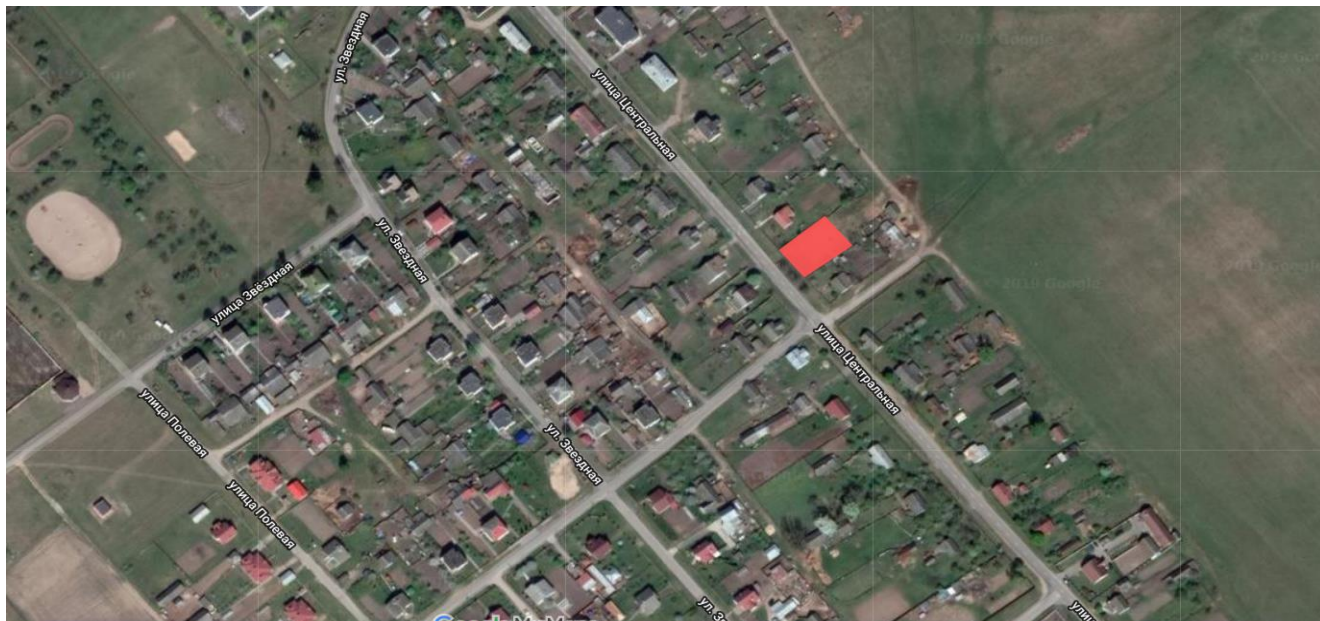

12. Земельный участок в агрогородке Дворище Дворищанского сельсовета Лидского района для строительства и обслуживания магазина товаров повседневного спроса

Расположен в восточной части агрогородка Дворище Дворищанского сельсовета в районе индивидуальной жилой застройки по улице Центральной. Площадь участка – 0,10 га.

Выкопировка из плана земель агрогородка Дворище с местом расположения земельного участка

Выкопировка из плана земель агрогородка Дворище с местом расположения земельного участка